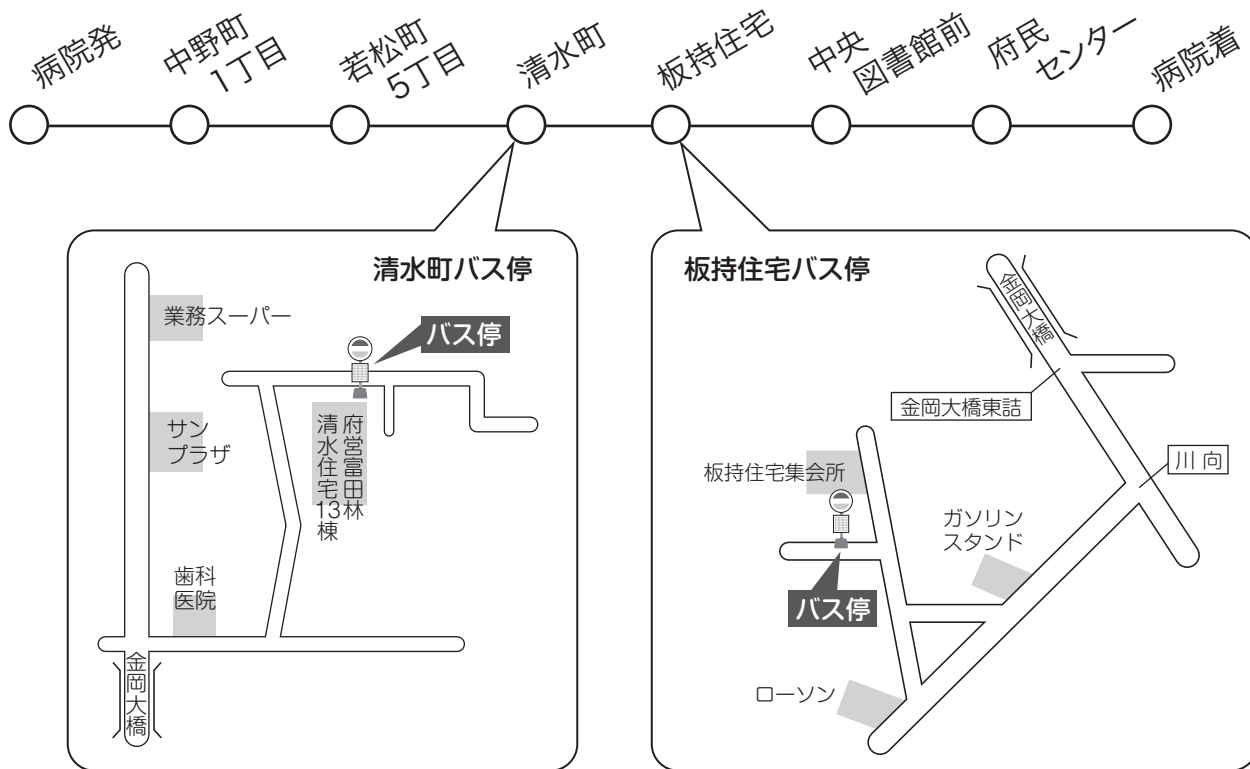

2016年
1月より

板持住宅・清水町方面に送迎バスの運行を開始しました

～運行に伴い一部送迎バスのダイヤ改正を実施しました。～
受診やお見舞いで当院にお越しになる際は是非ご利用ください。

① 中野町・清水町・板持住宅方面への送迎バスの運行を新たに開始しました。

- ② 【甲田・すばるホール方面】の停留所が増え【板持住宅・清水町・甲田方面】に名称を変更し、ダイヤを改正しました。
- ③ 【桜井町方面】と【さつき野・喜志駅経由】を統合して【さつき野・桜井町方面】としてダイヤを改正しました。
- ④ 【青南台・五軒家方面】のダイヤを改正しました。

☆新しい時刻表は正面玄関横の総合案内・各方面行き送迎バス内にご用意しておりますので、ご自由にお取りください。また当院ホームページでもご確認いただけます。

☆送迎バスは交通事情により遅れる場合がございますのでご了承ください。

☆日・祝日および8月1日、年末年始(12/30～1/3)は全面運休いたします。