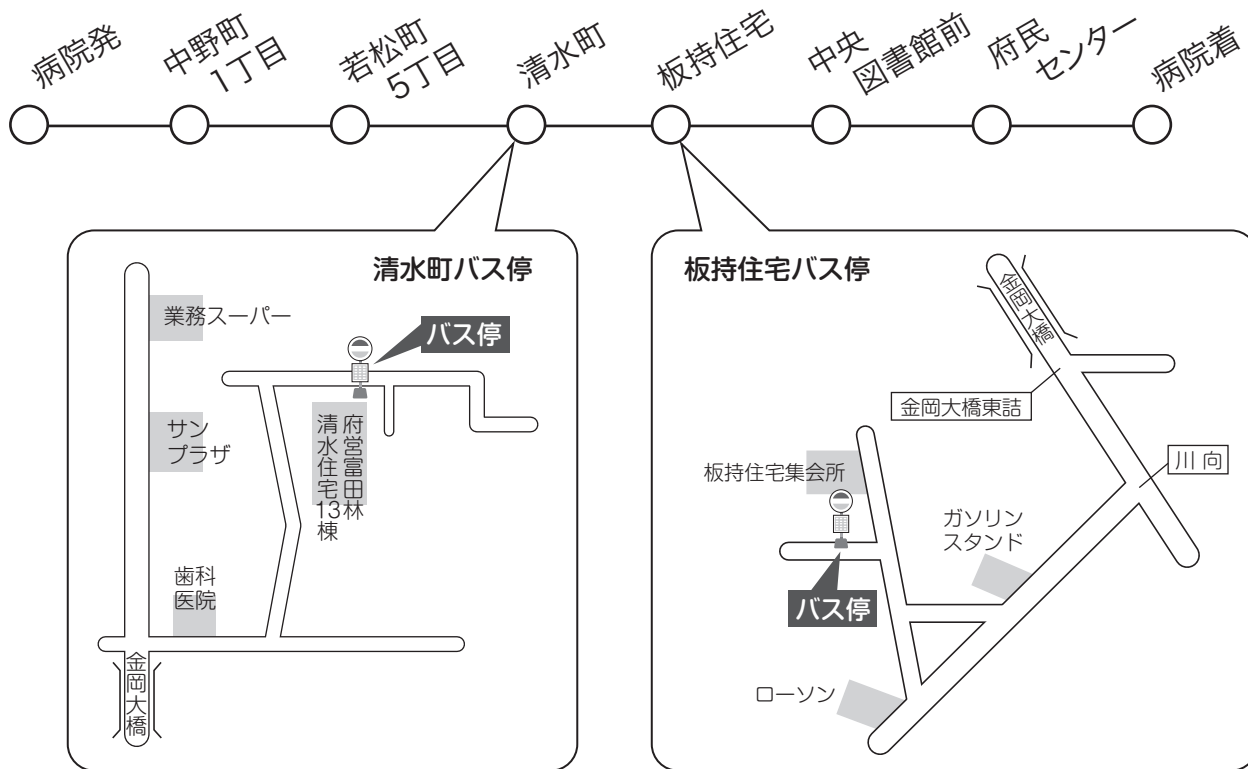

## 板持住宅・清水町方面に送迎バスの運行を開始しました

～運行に伴い一部送迎バスのダイヤ改正を実施しました。～  
受診やお見舞いで当院にお越しになる際は是非ご利用ください。

① 中野町・清水町・板持住宅方面への送迎バスの運行を新たに開始しました。

- ② 【甲田・すばるホール方面】の停留所が増え【板持住宅・清水町・甲田方面】に名称を変更し、ダイヤを改正しました。
- ③ 【桜井町方面】と【さつき野・喜志駅経由】を統合して【さつき野・桜井町方面】としてダイヤを改正しました。
- ④ 【青南台・五軒家方面】のダイヤを改正しました。

☆新しい時刻表は正面玄関横の総合案内・各方面行き送迎バス内にご用意しておりますので、ご自由にお取りください。また当院ホームページでもご確認いただけます。

☆送迎バスは交通事情により遅れる場合がございますのでご了承ください。

☆日・祝日および8月1日、年末年始(12/30～1/3)は全面運休いたします。