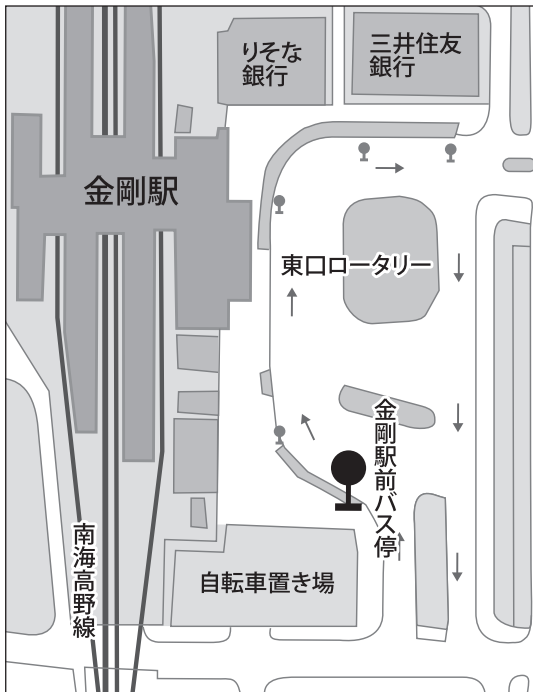

金剛駅方面送迎バスの運行路線変更

2011年4月1日より、金剛駅方面送迎バス運行路線を変更いたします。変更に伴い、停留所がこれまでの13ヶ所から31ヶ所に増え、主に南海バスの停留所に停まります。受診やお見舞いで当院にお越しになる際は是非ご利用ください。

新しい時刻表は、総合案内・金剛駅方面送迎バス内にご用意しておりますので、ご自由にお取りください。また、当院ホームページでもご確認いただけます。

※金剛駅前の停留所も下の地図のとおり変更となります。通常の南海バス停とは異なりますので、ご注意ください。

新しい運行経路